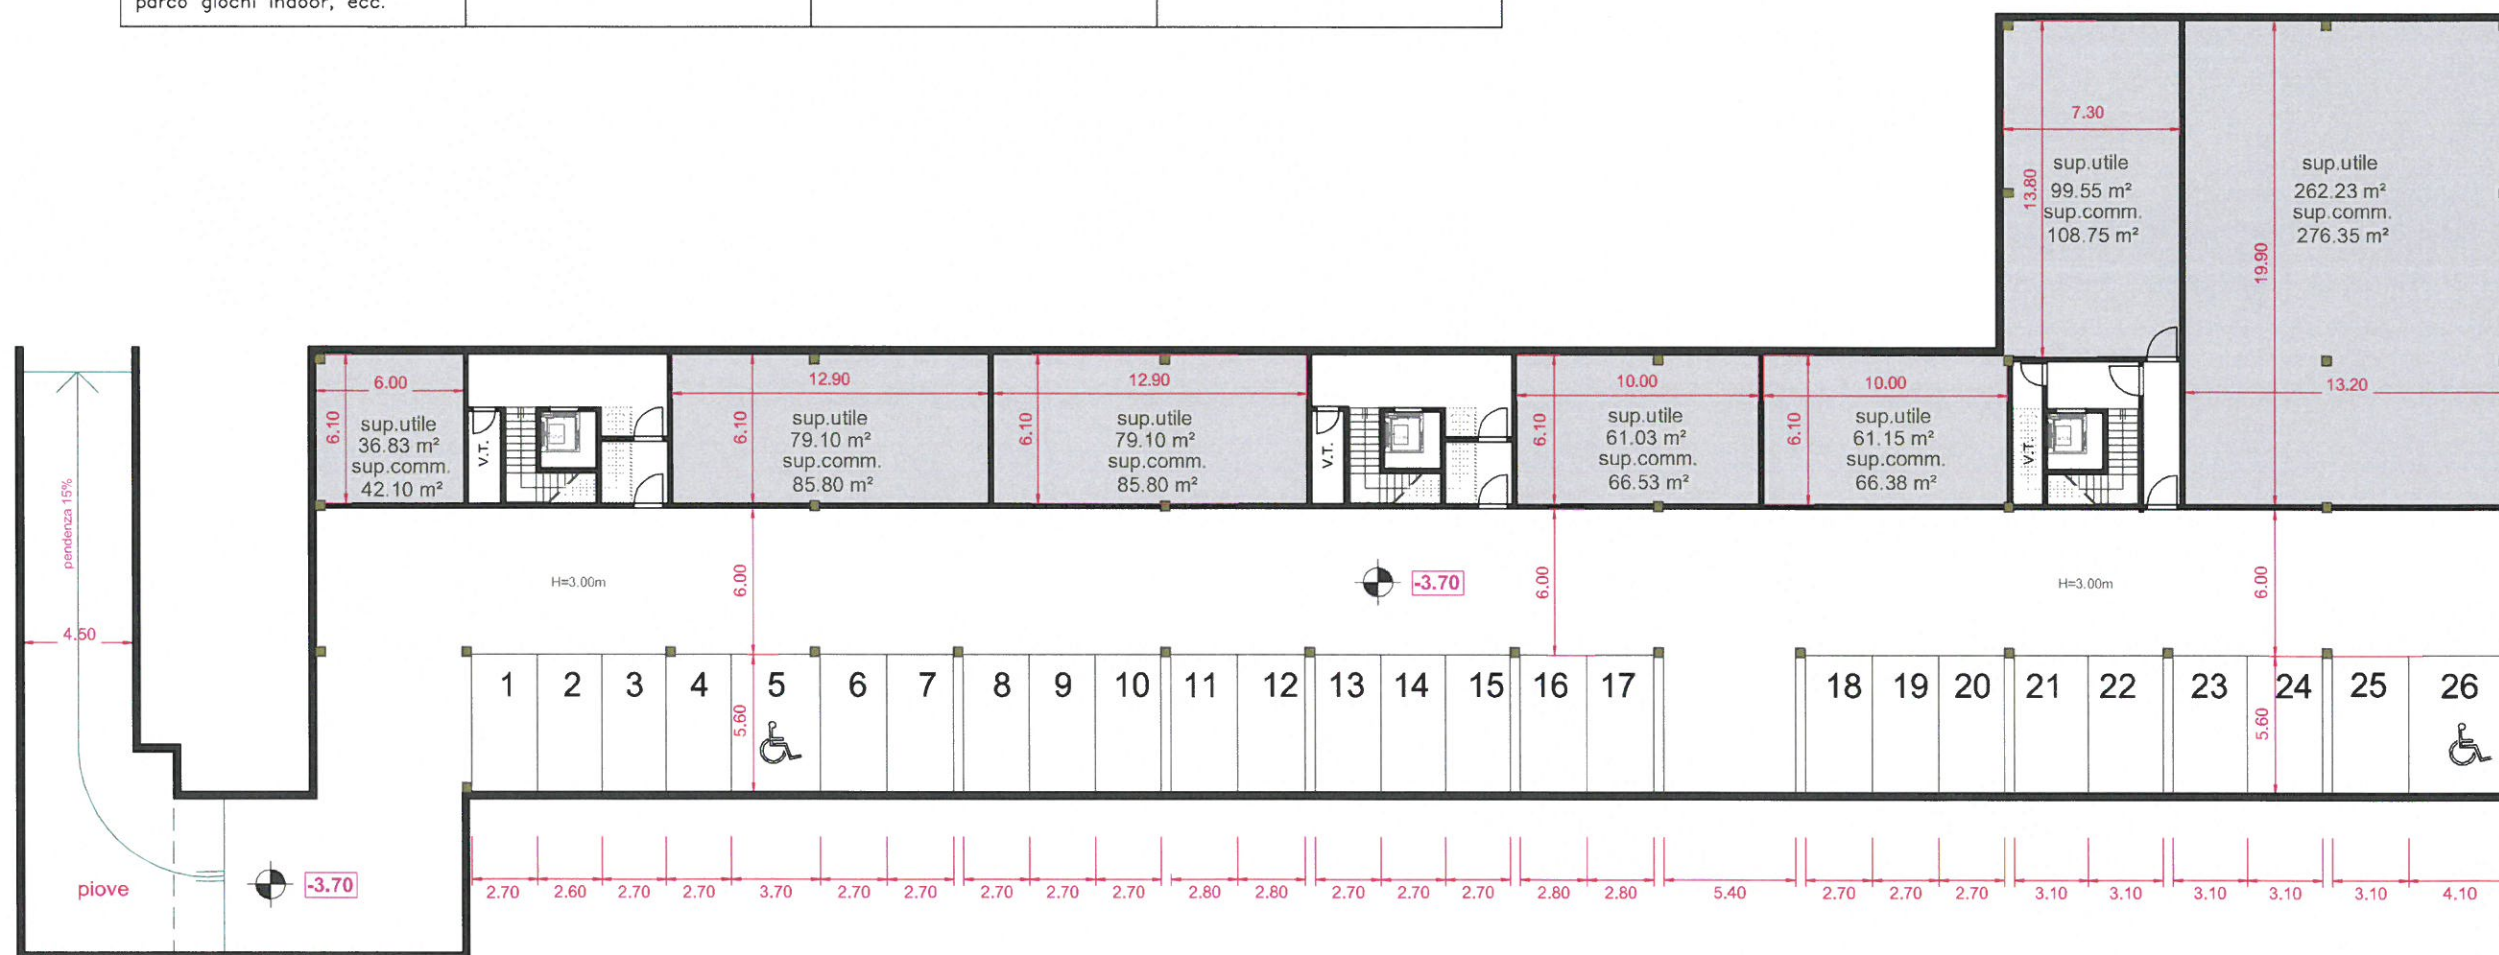

SUPERFICIE UTILE TOTALE 333.00 mq
 SUPERFICIE COMMERCIALE TOTALE 355.26 mq

SUPERFICIE UTILE TOTALE 347 mq
 SUPERFICIE COMMERCIALE TOTALE 371.75 mq

SUPERFICIE UTILE TOTALE 685 mq
 SUPERFICIE COMMERCIALE TOTALE 716,24 mq

SUPERFICIE UTILE TOTALE PIANO PRIMO = 1365 mq
 S.U. TOTALE PIANO TERRENO E PRIMO = 2552 mq

PIANTA PIANO PRIMO
 scala 1:200

| DESTINAZIONE D'USO LUDICO SPORTIVA ≥1.300mq | DESTINAZIONE D'USO MEDICO RIABILITATIVA ≥350mq | DESTINAZIONE D'USO RICETTIVA ≤300mq | DESTINAZIONE D'USO COMMERCIALE SPORTIVA ≤600mq |
|--|--|--|---|
| <p>Palestra fitness, cardio, yoga, pilates, arti marziali, danza, arrampicata, ginnastica ritmica, artistica, posturale, GAG, TRX, stretching, indoor cycling, personal trainer, boxe, fit boxe, total body, scuole di ballo, step, spogliatoi per sport all'aperto, attività ludico motoria, campi squash, attività all'aperto (percorsi vita, beach volley, tiro con l'arco, ecc.), ginnastica presciistica, ginnastica preagonistica, attività ludico motorie indoor per ragazzi, associazioni/onlus, polisportive, ludoteca, spazio giochi, modellismo, war games, calcio record, basket record, parco giochi indoor, ecc.</p> | <p>Riabilitazione, fisioterapia, massaggi, ambulatori medici di base, ambulatori medici specialistici, centro medico, centro benessere, ortopedia, medicina del lavoro, educazione fisica, rieducazione motoria, assistenza alle disabilità.</p> | <p>Bar, tavola calda, self service, paninoteca, pizzeria, vendita integratori sportivi, ecc.</p> | <p>Abbigliamento sportivo, attrezzature sportive, accessori sportivi, noleggio bici, noleggio attrezzature sportive, lavanderia, ecc.</p> |

SUPERFICIE UTILE TOTALE MAGAZZINI PIANO INTERRATO 684 mq

PIANTA PIANO INTERRATO
scala 1:300

VISTA DA VIA PALAZZOLO

VISTA DALLA ROTATORIA

VISTA AEREA

VISTA DAL PARCHEGGIO