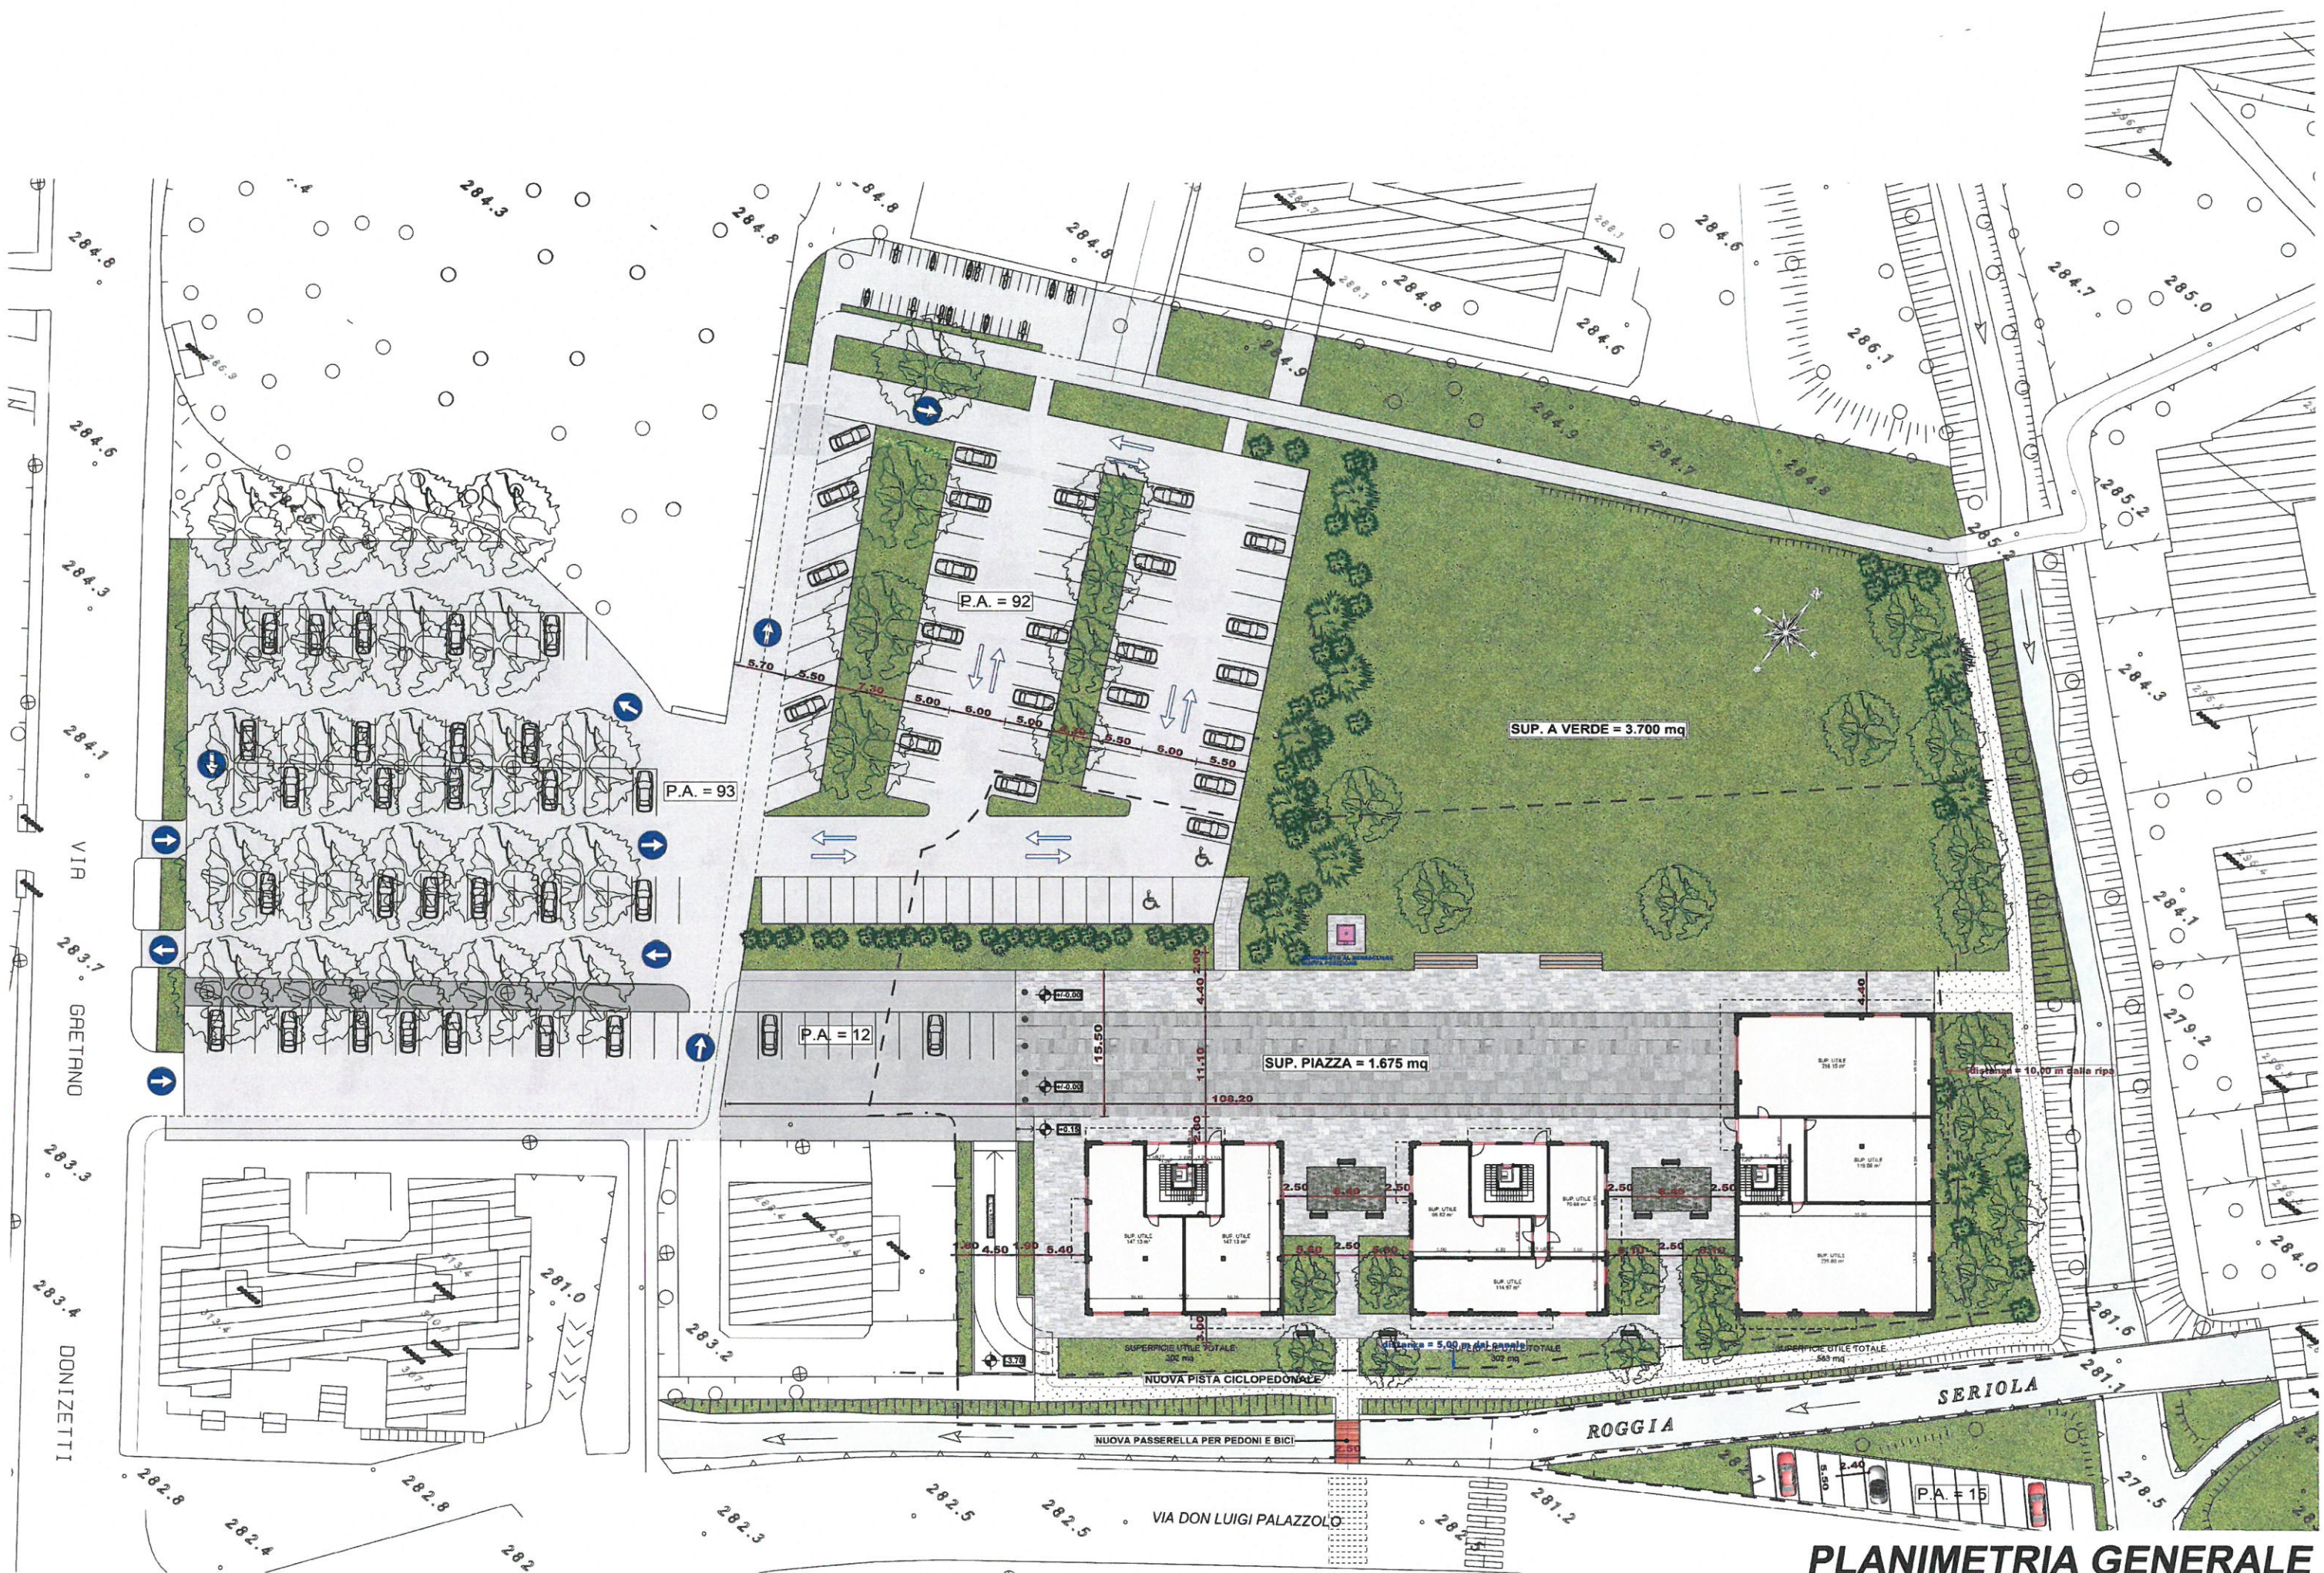

Gruppo **Tironi**

*Garanzia di qualità
e professionalità*

CENTRO SPORTIVO DI PIAZZA DEL BERSAGLIERE

Via Don Luigi Palazzolo angolo via Donizzetti, Torre Boldone BG

Tel: 035.512202 • www.gruppotironi.com

PLANIMETRIA GENERALE

SUPERFICIE UTILE TOTALE 302 mq
SUPERFICIE COMMERCIALE TOTALE 321.00 mq

SUPERFICIE UTILE TOTALE 302 mq
SUPERFICIE COMMERCIALE TOTALE 321.00 mq

SUPERFICIE UTILE TOTALE 583 mq
SUPERFICIE COMMERCIALE TOTALE 608.22 mq

SUPERFICIE UTILE TOTALE PIANO TERRENO = 1187 mq
S.U. TOTALE PIANO TERRENO E PRIMO = 2552 mq

PIANTA PIANO TERRA
scala 1:200

| DESTINAZIONE D'USO LUDICO SPORTIVA ≥1.300mq | DESTINAZIONE D'USO MEDICO RIABILITATIVA ≥350mq | DESTINAZIONE D'USO RICETTIVA ≤300mq | DESTINAZIONE D'USO COMMERCIALE SPORTIVA ≤600mq |
|--|--|--|---|
| <p>Palestra fitness, cardio, yoga, pilates, arti marziali, danza, arrampicata, ginnastica ritmica, artistica, posturale, GAG, TRX, stretching, indoor cycling, personal trainer, boxe, fit boxe, total body, scuole di ballo, step, spogliatoi per sport all'aperto, attività ludico motoria, campi squash, attività all'aperto (percorsi vita, beach volley, tiro con l'arco, ecc.), ginnastica presciistica, ginnastica preagonistica, attività ludico motorie indoor per ragazzi, associazioni/onlus, polisportive, ludoteca, spazio giochi, modellismo, war games, calcio record, basket record, parco giochi indoor, ecc.</p> | <p>Riabilitazione, fisioterapia, massaggi, ambulatori medici di base, ambulatori medici specialistici, centro medico, centro benessere, ortopedia, medicina del lavoro, educazione fisica, rieducazione motoria, assistenza alle disabilità.</p> | <p>Bar, tavola calda, self service, paninoteca, pizzeria, vendita integratori sportivi, ecc.</p> | <p>Abbigliamento sportivo, attrezzature sportive, accessori sportivi, noleggio bici, noleggio attrezzature sportive, lavanderia, ecc.</p> |