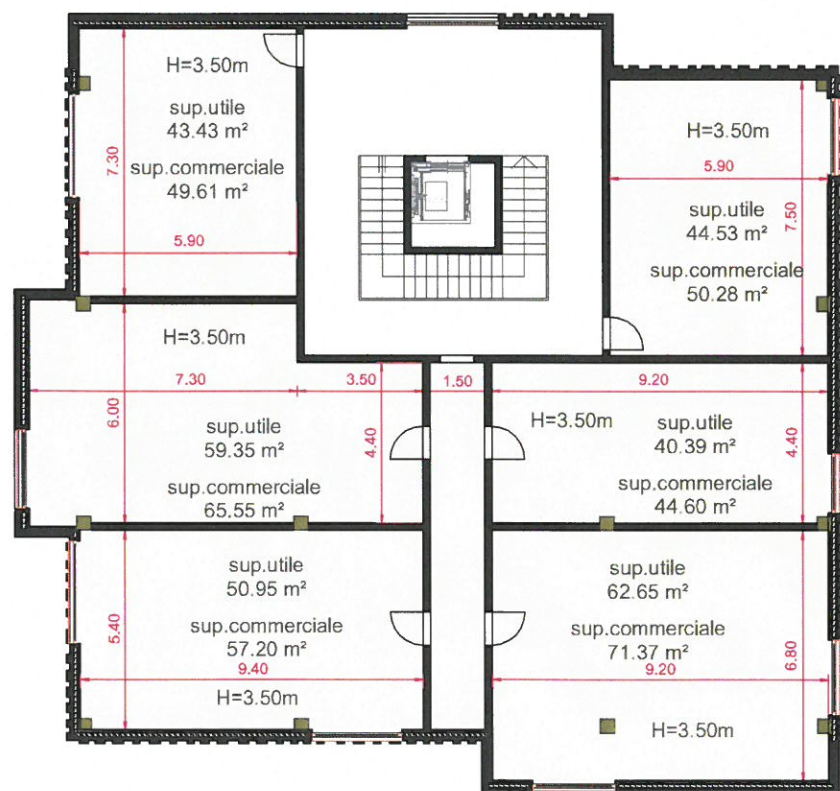

SUPERFICIE UTILE TOTALE 302 mq
SUPERFICIE COMMERCIALE TOTALE 321.00 mq

SUPERFICIE UTILE TOTALE 302 mq
SUPERFICIE COMMERCIALE TOTALE 321.00 mq

SUPERFICIE UTILE TOTALE 583 mq
SUPERFICIE COMMERCIALE TOTALE 608.22 mq

SUPERFICIE UTILE TOTALE PIANO TERRENO = 1187 mq
S.U. TOTALE PIANO TERRENO E PRIMO = 2552 mq

PIANTA PIANO TERRA
scala 1:200

| DESTINAZIONE D'USO LUDICO SPORTIVA ≥1.300mq | DESTINAZIONE D'USO MEDICO RIABILITATIVA ≥350mq | DESTINAZIONE D'USO RICETTIVA ≤300mq | DESTINAZIONE D'USO COMMERCIALE SPORTIVA ≤600mq |
|--|--|--|---|
| <p>Palestra fitness, cardio, yoga, pilates, arti marziali, danza, arrampicata, ginnastica ritmica, artistica, posturale, GAG, TRX, stretching, indoor cycling, personal trainer, boxe, fit boxe, total body, scuole di ballo, step, spogliatoi per sport all'aperto, attività ludico motoria, campi squash, attività all'aperto (percorsi vita, beach volley, tiro con l'arco, ecc.), ginnastica presciistica, ginnastica preagonistica, attività ludico motorie indoor per ragazzi, associazioni/onlus, polisportive, ludoteca, spazio giochi, modellismo, war games, calcio record, basket record, parco giochi indoor, ecc.</p> | <p>Riabilitazione, fisioterapia, massaggi, ambulatori medici di base, ambulatori medici specialistici, centro medico, centro benessere, ortopedia, medicina del lavoro, educazione fisica, rieducazione motoria, assistenza alle disabilità.</p> | <p>Bar, tavola calda, self service, paninoteca, pizzeria, vendita integratori sportivi, ecc.</p> | <p>Abbigliamento sportivo, attrezzature sportive, accessori sportivi, noleggio bici, noleggio attrezzature sportive, lavanderia, ecc.</p> |

SUPERFICIE UTILE TOTALE 333.00 mq
 SUPERFICIE COMMERCIALE TOTALE 355.26 mq

SUPERFICIE UTILE TOTALE 347 mq
 SUPERFICIE COMMERCIALE TOTALE 371.75 mq

SUPERFICIE UTILE TOTALE 685 mq
 SUPERFICIE COMMERCIALE TOTALE 716,24 mq