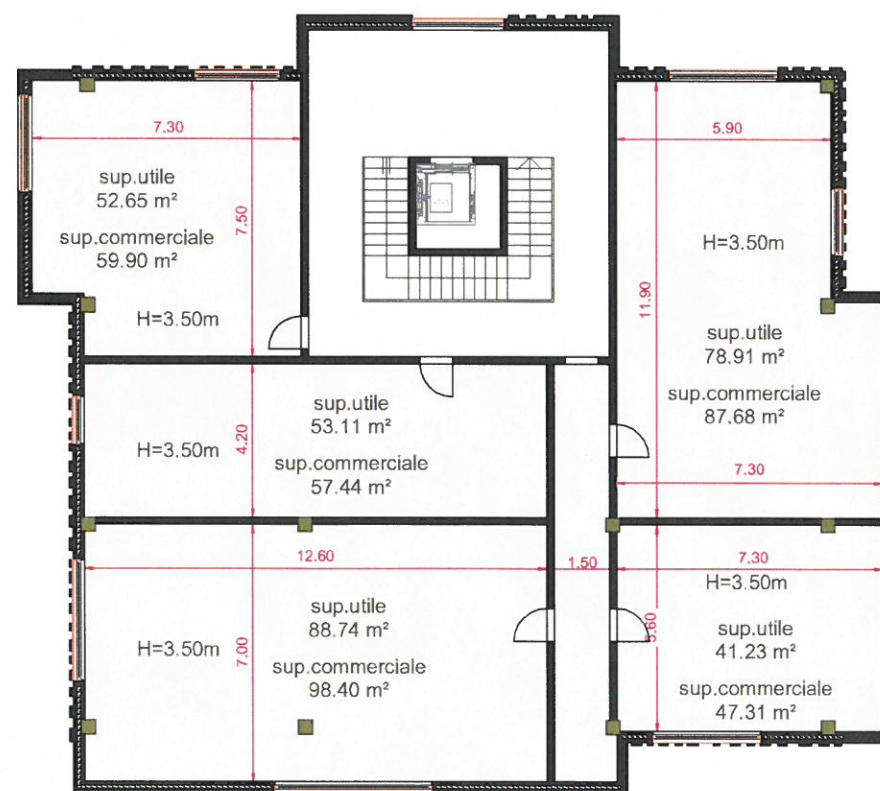

SUPERFICIE UTILE TOTALE 302 mq
SUPERFICIE COMMERCIALE TOTALE 321.00 mq

SUPERFICIE UTILE TOTALE 302 mq
SUPERFICIE COMMERCIALE TOTALE 321.00 mq

SUPERFICIE UTILE TOTALE 583 mq
SUPERFICIE COMMERCIALE TOTALE 608.22 mq

SUPERFICIE UTILE TOTALE PIANO TERRENO = 1187 mq
S.U. TOTALE PIANO TERRENO E PRIMO = 2552 mq

PIANTA PIANO TERRA
scala 1:200

| DESTINAZIONE D'USO LUDICO SPORTIVA ≥1.300mq | DESTINAZIONE D'USO MEDICO RIABILITATIVA ≥350mq | DESTINAZIONE D'USO RICETTIVA ≤300mq | DESTINAZIONE D'USO COMMERCIALE SPORTIVA ≤600mq |
|--|--|--|---|
| <p>Palestra fitness, cardio, yoga, pilates, arti marziali, danza, arrampicata, ginnastica ritmica, artistica, posturale, GAG, TRX, stretching, indoor cycling, personal trainer, boxe, fit boxe, total body, scuole di ballo, step, spogliatoi per sport all'aperto, attività ludico motoria, campi squash, attività all'aperto (percorsi vita, beach volley, tiro con l'arco, ecc.), ginnastica presciistica, ginnastica preagonistica, attività ludico motorie indoor per ragazzi, associazioni/onlus, polisportive, ludoteca, spazio giochi, modellismo, war games, calcio record, basket record, parco giochi indoor, ecc.</p> | <p>Riabilitazione, fisioterapia, massaggi, ambulatori medici di base, ambulatori medici specialistici, centro medico, centro benessere, ortopedia, medicina del lavoro, educazione fisica, rieducazione motoria, assistenza alle disabilità.</p> | <p>Bar, tavola calda, self service, paninoteca, pizzeria, vendita integratori sportivi, ecc.</p> | <p>Abbigliamento sportivo, attrezzature sportive, accessori sportivi, noleggio bici, noleggio attrezzature sportive, lavanderia, ecc.</p> |

SUPERFICIE UTILE TOTALE 333.00 mq
 SUPERFICIE COMMERCIALE TOTALE 355.26 mq

SUPERFICIE UTILE TOTALE 347 mq
 SUPERFICIE COMMERCIALE TOTALE 371.75 mq

SUPERFICIE UTILE TOTALE 685 mq
 SUPERFICIE COMMERCIALE TOTALE 716,24 mq