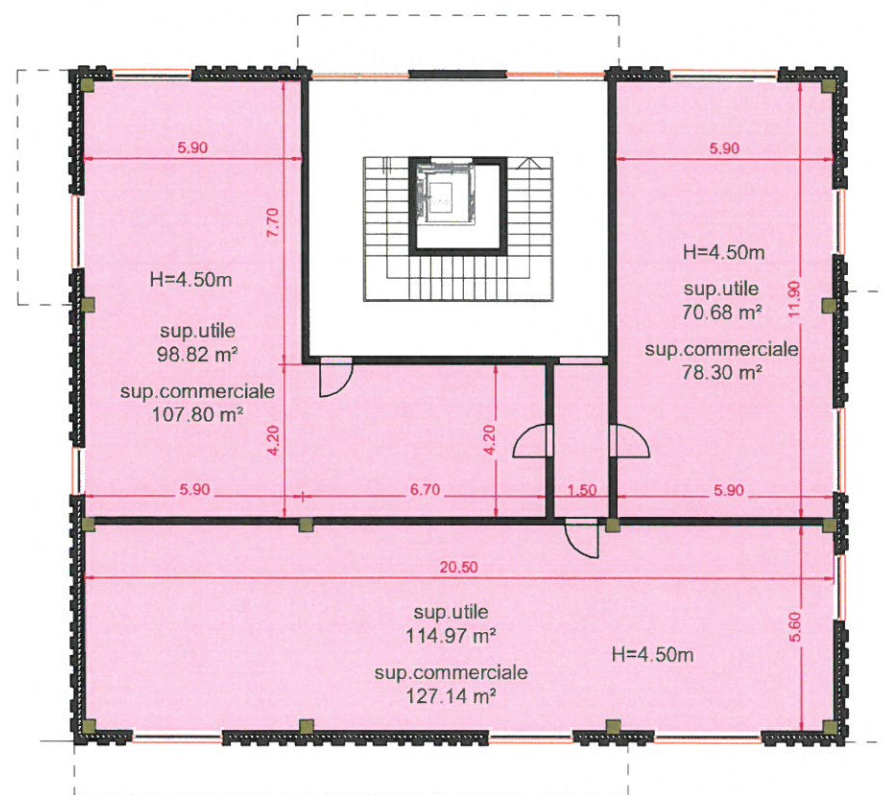

SUPERFICIE UTILE TOTALE 302 mq
SUPERFICIE COMMERCIALE TOTALE 321.00 mq

SUPERFICIE UTILE TOTALE 302 mq
SUPERFICIE COMMERCIALE TOTALE 321.00 mq

SUPERFICIE UTILE TOTALE 583 mq
SUPERFICIE COMMERCIALE TOTALE 608.22 mq

SUPERFICIE UTILE TOTALE 333.00 mq
 SUPERFICIE COMMERCIALE TOTALE 355.26 mq

SUPERFICIE UTILE TOTALE 347 mq
 SUPERFICIE COMMERCIALE TOTALE 371.75 mq

SUPERFICIE UTILE TOTALE 685 mq
 SUPERFICIE COMMERCIALE TOTALE 716,24 mq

SUPERFICIE UTILE TOTALE MAGAZZINI PIANO INTERRATO 684 mq

PIANTA PIANO INTERRATO
scala 1:300

VISTA DA VIA PALAZZOLO

VISTA DALLA ROTATORIA

VISTA AEREA

VISTA DAL PARCHEGGIO