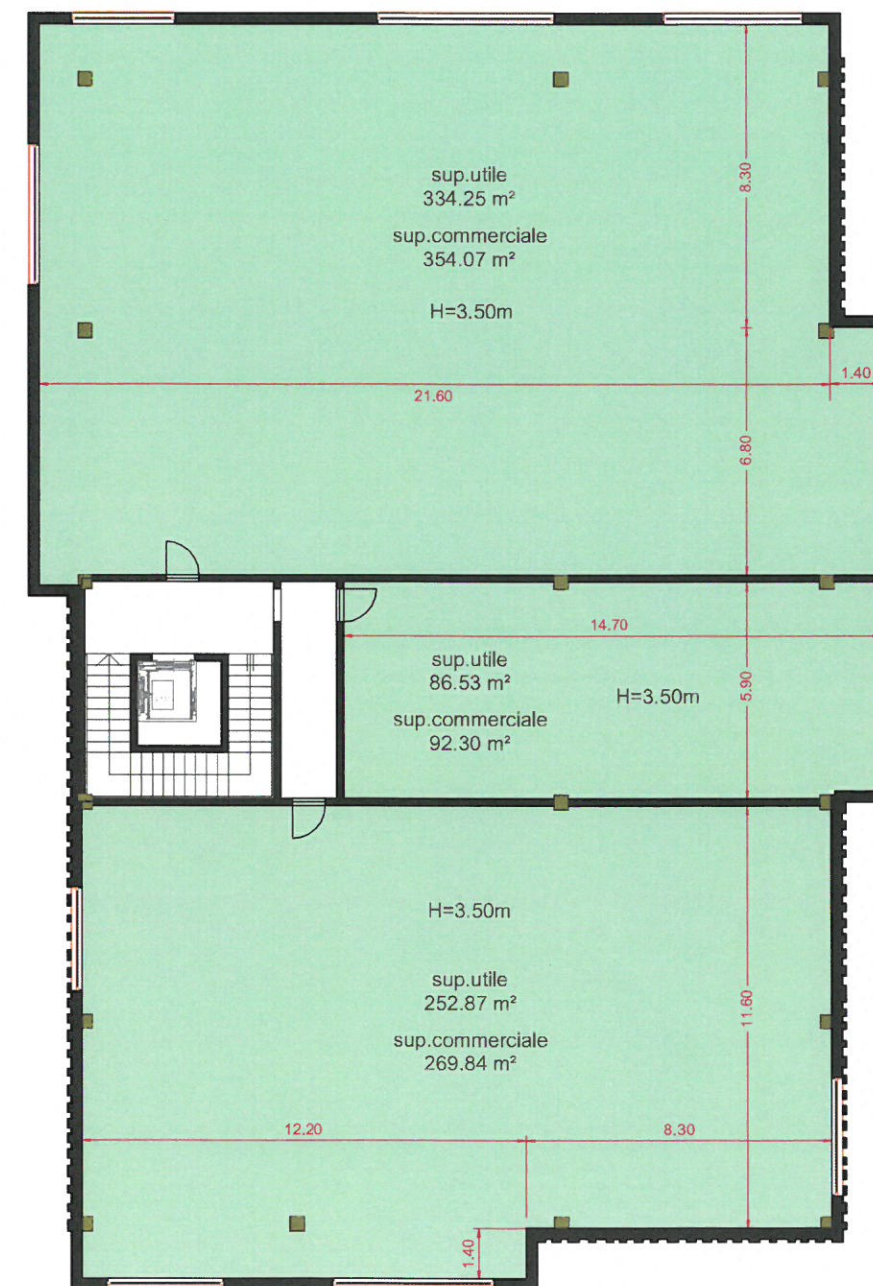

SUPERFICIE UTILE TOTALE 302 mq
SUPERFICIE COMMERCIALE TOTALE 321.00 mq

SUPERFICIE UTILE TOTALE 302 mq
SUPERFICIE COMMERCIALE TOTALE 321.00 mq

SUPERFICIE UTILE TOTALE 583 mq
SUPERFICIE COMMERCIALE TOTALE 608.22 mq

SUPERFICIE UTILE TOTALE PIANO TERRENO = 1187 mq
S.U. TOTALE PIANO TERRENO E PRIMO = 2552 mq

PIANTA PIANO TERRA
scala 1:200

| DESTINAZIONE D'USO LUDICO SPORTIVA ≥1.300mq | DESTINAZIONE D'USO MEDICO RIABILITATIVA ≥350mq | DESTINAZIONE D'USO RICETTIVA ≤300mq | DESTINAZIONE D'USO COMMERCIALE SPORTIVA ≤600mq |
|--|--|--|---|
| <p>Palestra fitness, cardio, yoga, pilates, arti marziali, danza, arrampicata, ginnastica ritmica, artistica, posturale, GAG, TRX, stretching, indoor cycling, personal trainer, boxe, fit boxe, total body, scuole di ballo, step, spogliatoi per sport all'aperto, attività ludico motoria, campi squash, attività all'aperto (percorsi vita, beach volley, tiro con l'arco, ecc.), ginnastica presciistica, ginnastica preagonistica, attività ludico motorie indoor per ragazzi, associazioni/onlus, polisportive, ludoteca, spazio giochi, modellismo, war games, calcio record, basket record, parco giochi indoor, ecc.</p> | <p>Riabilitazione, fisioterapia, massaggi, ambulatori medici di base, ambulatori medici specialistici, centro medico, centro benessere, ortopedia, medicina del lavoro, educazione fisica, rieducazione motoria, assistenza alle disabilità.</p> | <p>Bar, tavola calda, self service, paninoteca, pizzeria, vendita integratori sportivi, ecc.</p> | <p>Abbigliamento sportivo, attrezzature sportive, accessori sportivi, noleggio bici, noleggio attrezzature sportive, lavanderia, ecc.</p> |

SUPERFICIE UTILE TOTALE 333.00 mq
 SUPERFICIE COMMERCIALE TOTALE 355.26 mq

SUPERFICIE UTILE TOTALE 347 mq
 SUPERFICIE COMMERCIALE TOTALE 371.75 mq

SUPERFICIE UTILE TOTALE 685 mq
 SUPERFICIE COMMERCIALE TOTALE 716,24 mq