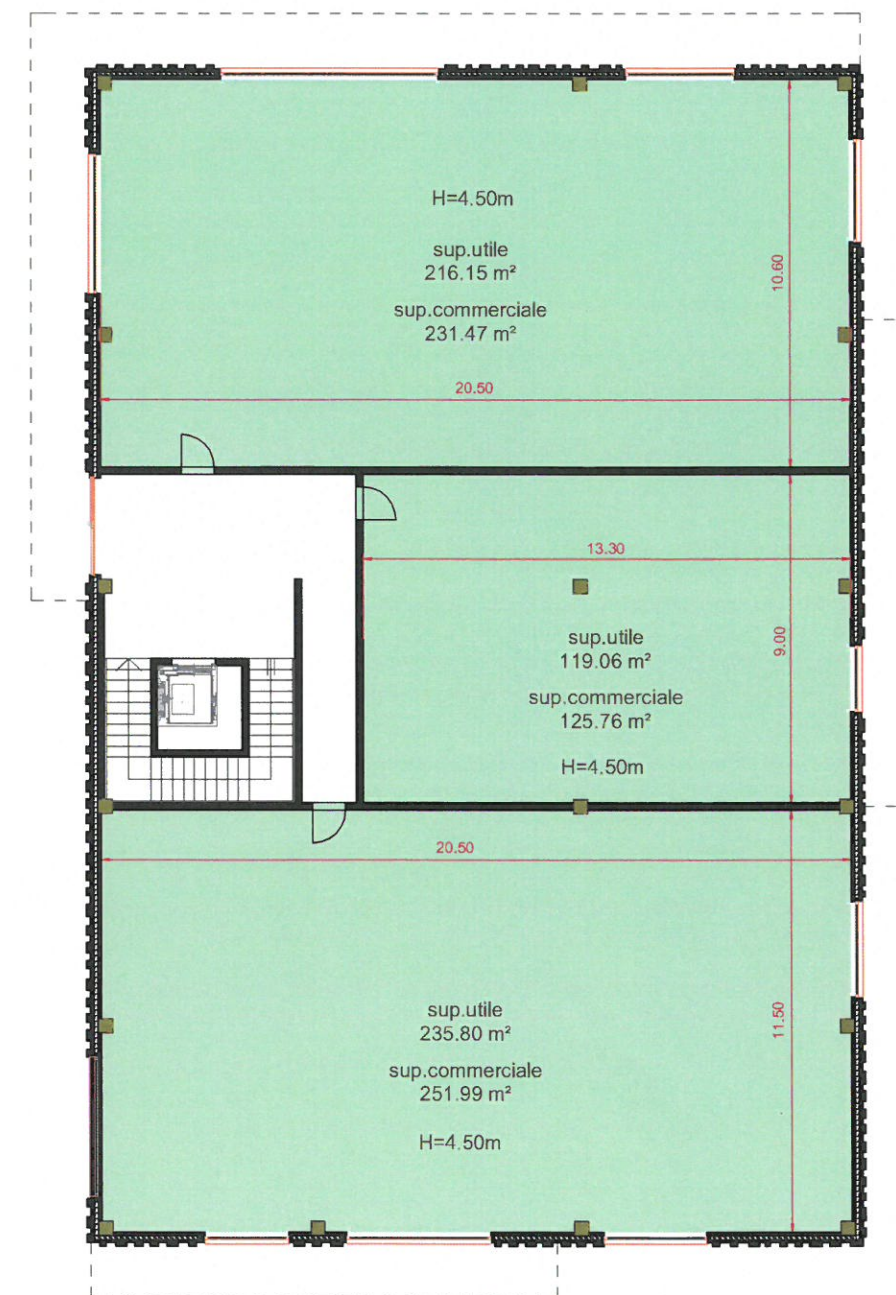

SUPERFICIE UTILE TOTALE 302 mq
SUPERFICIE COMMERCIALE TOTALE 321.00 mq

SUPERFICIE UTILE TOTALE 302 mq
SUPERFICIE COMMERCIALE TOTALE 321.00 mq

SUPERFICIE UTILE TOTALE 583 mq
SUPERFICIE COMMERCIALE TOTALE 608.22 mq

SUPERFICIE UTILE TOTALE 333.00 mq
 SUPERFICIE COMMERCIALE TOTALE 355.26 mq

SUPERFICIE UTILE TOTALE 347 mq
 SUPERFICIE COMMERCIALE TOTALE 371.75 mq

SUPERFICIE UTILE TOTALE 685 mq
 SUPERFICIE COMMERCIALE TOTALE 716,24 mq

SUPERFICIE UTILE TOTALE MAGAZZINI PIANO INTERRATO 684 mq

PIANTA PIANO INTERRATO
scala 1:300

VISTA DA VIA PALAZZOLO

VISTA DALLA ROTATORIA

VISTA AEREA

VISTA DAL PARCHEGGIO