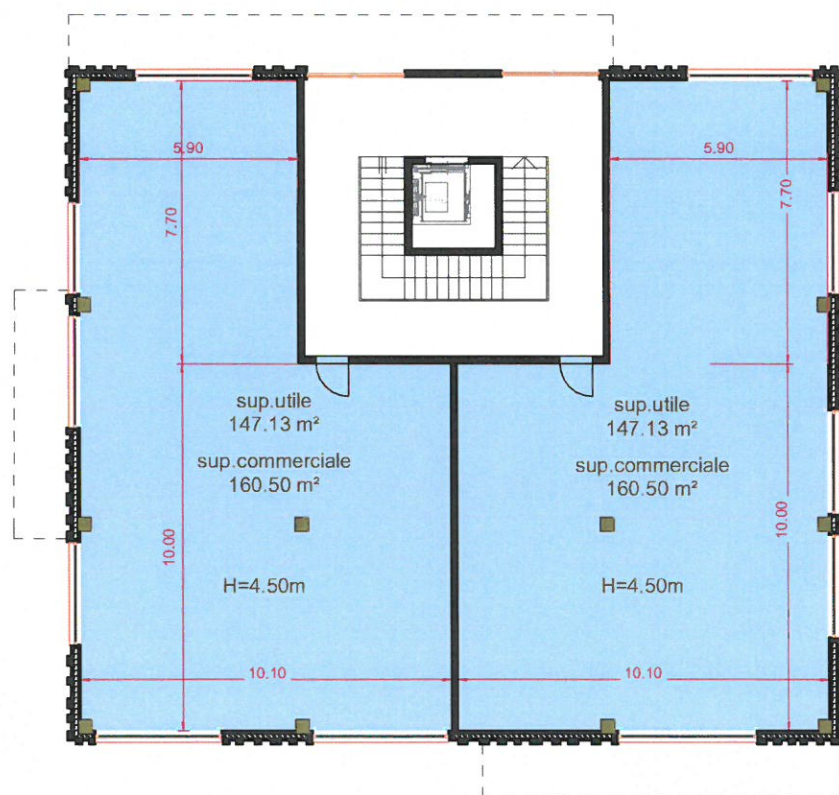

SUPERFICIE UTILE TOTALE 302 mq
SUPERFICIE COMMERCIALE TOTALE 321.00 mq

SUPERFICIE UTILE TOTALE 302 mq
SUPERFICIE COMMERCIALE TOTALE 321.00 mq

SUPERFICIE UTILE TOTALE 583 mq
SUPERFICIE COMMERCIALE TOTALE 608.22 mq

SUPERFICIE UTILE TOTALE 333.00 mq
 SUPERFICIE COMMERCIALE TOTALE 355.26 mq

SUPERFICIE UTILE TOTALE 347 mq
 SUPERFICIE COMMERCIALE TOTALE 371.75 mq

SUPERFICIE UTILE TOTALE 685 mq
 SUPERFICIE COMMERCIALE TOTALE 716,24 mq

SUPERFICIE UTILE TOTALE MAGAZZINI PIANO INTERRATO 684 mq

PIANTA PIANO INTERRATO
scala 1:300

VISTA DA VIA PALAZZOLO

VISTA DALLA ROTATORIA

VISTA AEREA

VISTA DAL PARCHEGGIO